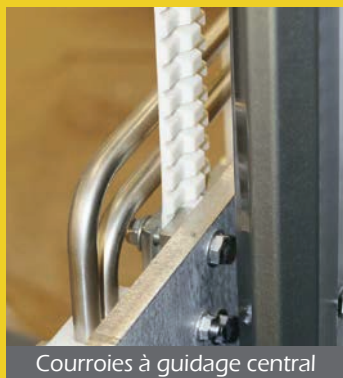

AIRTONE RT1 +

Fabriqué
en France

Structure
inox

Evolutions

AIRTONE RT1 +

+ **Fiable**

- Intégration moteur Brushless + variateurs sur mouvement buse de toit et latérales
- Sorties de circuit hydrauliques en amont des buses en tubes rigides inox cintrés
- Courroies renforcées à guidage central favorisant les mouvement, la précision, la longévité et le réglage des tensions.
- Pompe HP de diffusion de produit de lavage avec variateur.

+ **Facile à entretenir**

- Capots articulés facilitant l'accès et la maintenance des mécanismes des buses.
- Augmentation du volume du coffret électrique embarqué avec éclairage leds.
- A l'avant du portique grandes portes droite et gauche sur charnières
- Capot de buses de toit et latérales démontables rapidement.

+ **Attractif**

- Nouveaux feux intégrés IP68 (immersion)
- Nouveau look dont métallisé en option
- Combinaisons de Couleurs et personnalisations
- Option Pack Leds en couleurs animées
- Option Journal lumineux personnalisable avec animations de 49 000 leds couleurs
- Option lumineuse animée "virtual brush"

LE CHOIX DES COULEURS

Afin de s'adapter à tous les environnements, **AIRTONE®** est proposé en 5 couleurs.

Courroies à guidage central