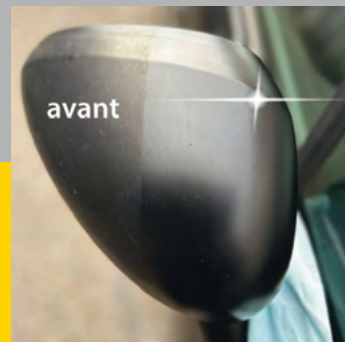

LAVAGE SANS EAU !

intérieur & extérieur

Temps de nettoyage complet :

Extérieur +/- 20 minutes

De 8 à 16 € (selon tarif unitaire)

RENTABILITÉ

jusqu'à 90 % de marge brute

Un résultat parfait...

UTILISATION :

Les lingettes microfibre lavables et réutilisables **MICROFIBR'AUTO®** assurent un nettoyage rapide et professionnel, en déposant un film invisible, déperlant, antistatique, hydrophobe, rehausse les peintures oxydées, évite les rayures et ne laisse aucune trace.

Nettoyez la surface à l'aide de la lingette imprégnée partie par partie puis **lustrez** avec une microfibre sèche par mouvements circulaires pour fixer la protection.

Nettoyage facile en conservant des mains propres...

avant

2 produits Auto, Moto, Vélo

Solution universelle entièrement végétale et naturelle pour l'extérieur et l'intérieur des véhicules
laisse les mains propres, douces et légèrement parfumées

Solution spéciale vitrages auto et visières
nettoie, dégraisse et démoustique