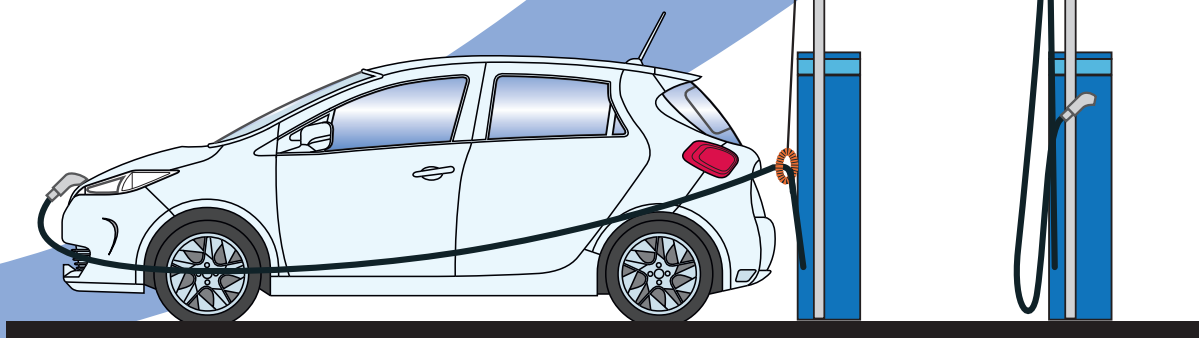

Démarquez-vous
et augmentez l'attractivité
de vos aires de charge VE

**RANGEMENT
AUTOMATIQUE
à 360°**

Fini les câbles au sol !

...sales, écrasés, coupés, arrachés,
les prises cassées...

+ de sécurité avec des câbles
toujours rangés plus propres
et à portée de main.

De conception simple, robuste, professionnelle
et économique les potences ROOL'UP
constituent **la solution automatique au
rangement des câbles** sur les bornes VE

UTILISATION

Les potences ROOL'UP garantissent sur vos
aires de recharge :

- Une meilleure sécurité pour les utilisateurs et les passants.
- Un aspect dégagé et impeccable.
- Un vrai confort d'utilisation.
- Une grande souplesse de mouvement sans risque de contact avec le véhicule.
- La sécurité et la propreté de vos câbles et prises (pas de contact avec le sol et l'eau).
- Une plus grande longévité des produits.
- une solution sans entretien, entièrement mécanique, sans moteur, sans ressort, sans énergie externe.
- Une signalétique en hauteur permettant le repérage rapide et la disponibilité.
- Une image de marque renforcée