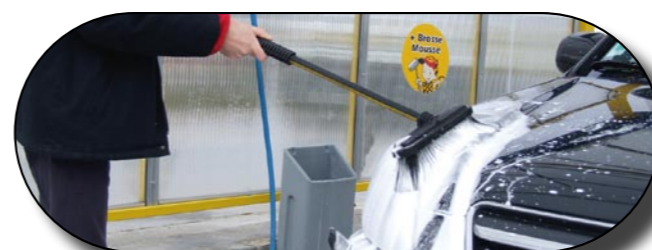

* Sur demande, lors de la prestation, un avis de paiement est remis au client au moment de la prestation.
NOTA: Après un lavage, la présence d'eau peut allonger vos distances de freinage.
VÉRIFIER LA MÉCANIQUE INTÉRIEURE (LUBRIFIANTS, FILTRES, VITRES) À CHAQUE LAVAGE.

Boostez votre chiffre d'affaires et augmentez votre rentabilité avec

les PROGRAMMES +

LAVAGE JANTES

L'évolution du parc automobile tend à généraliser le nettoyage des jantes. Contrairement à un pulvérisateur, la solution MOUSS'AUTO® les nettoie confortablement sans risque de contact avec le produit, et ce, avec la même lance que celle utilisée pour le lavage. Retenu par une majorité de laveurs, ce programme permet d'augmenter le prix moyen du lavage.