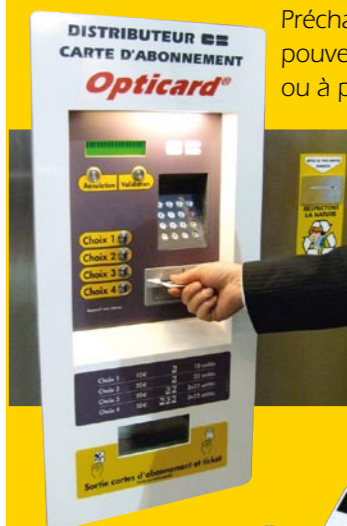

Opticard®

Un système complet breveté paiement par

Le plus économique et le plus fiable Parfaitement adapté aux stations de lavage.

Intégré de série, utilisable sur l'ensemble des services de la station, le système de cartes d'abonnement OPTICARD® fidélise votre clientèle : entreprises, taxis,...

Préchargées et pré-payées, vous pouvez vendre ces cartes directement ou à partir d'un terminal carte bancaire HEURTAUX PAY qui délivre un ticket.

Chaque station dispose d'un code personnalisé qui sécurise le système et évite ainsi l'invasion ou l'évasion des jetons.